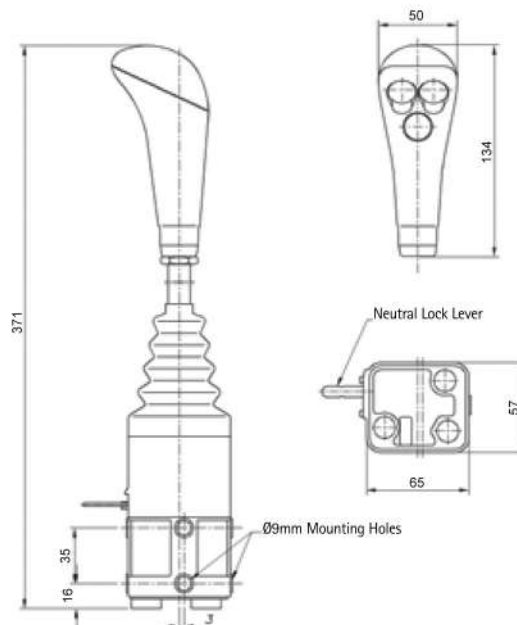

El mando de alta calidad Dual AXN se usa para accionar a distancia dos válvulas del distribuidor hidráulico en aplicaciones tales como palas e

implementos instalados en la parte delantera del tractor.

Se incorpora fácilmente en la cabina y unidos a los cables accionaremos el distribuidor hidráulico.

El mando está fabricado muy robusto, fiable y preparado para los ambientes de trabajo más duros.

CARACTERÍSTICAS TÉCNICAS

- Posibilidad de montar hasta 4 accionamientos eléctricos en la empuñadura.
- Longitud de la palanca y diseño del pomo según necesidades.
- Bloqueo central de seguridad
- Fabricación de los cables según necesidad del cliente.
- Kits para montar en la válvula del distribuidor eléctrico.